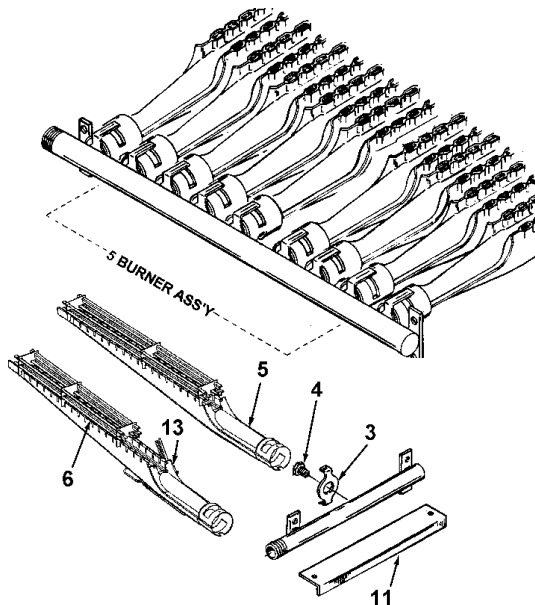

COMMERCIAL LOW NO_x TANK TYPE WATER HEATER

REPLACEMENT PARTS LIST

MODELS BCG3 & ABCG3 (ASME) Low NO_x

Item	Description	BCG370T120	BCG380T150	BCG3100T180	BCG3100T199	(A)BCG3100T200
		5NOX	6NOX	6NOX	6NOX	6NOX
Blower Assembly						
1	Blower	9005748205	9005748205	9005748205	9005748205	9005748205
2	Outlet Assembly, Exhaust	194424	194424	194424	194424	194424
3	Burner, Orifice Bracket, Main	9005792215	9005792215	9005792215	9005792215	9005792215
4	Burner Orifice, Main	76243-32	76243-35	76243-33	76243-32	76243-32
5	Burner Assembly, Main	9005297205	9005297205	9005297205	9005297205	9005297205
6	Burner w/Ignitor Bracket, Main	9005161205	9005161205	9005161205	9005161205	9005161205
Cleanout Assembly						
7	Gasket	9004099215	9004099215	9004099215	9004099215	9004099215
8	Pressure Plate	9005797205	9005797205	9005797205	9005797205	9005797205
#9	Screws, Machine	9004100215	9004100215	9004100215	9004100215	9004100215
10	Control, Ignition Board	9004569205	9004569205	9004569205	9004569205	9004569205
11	Cover, Burner	9005793215	098185-3	9005795215	9005795215	9005795215
12	Cover, Cleanout	181260	181260	181260	181260	181260
13	Ignitor, Flame Sensor	9004606205	9004606205	9004606205	9004606205	9004606205
*14	Manual, Instruction	197934-001	197934-001	197934-001	197934-001	197934-001
15	Probe/ECO, Upper Thermostat	9006161215	9006161215	9006161215	9006161215	9006161215
16	Probe/Lower Thermostat	9006160215	9006160215	9006160215	9006160215	9006160215
17	Rod, Anode	9003895005(2)	9003892005(4)	9003892005(4)	9003892005(4)	9003892005(4)
18	Switch, Blower/Prover	9004575215	9004579215	9004573215	9004578215	9004578215
19	Switch, Low Gas Pressure	9004475215	9004475215	9004475215	9004475215	9004475215
20	Switch, Off/On	9005929215	9005929215	9005929215	9005929215	9005929215
21	Thermostat, Digital	9004570205	9004570205	9004570205	9004570205	9004570205
22	Tube, Inlet	194866	194866	194866	194866	194866
23	Tube, Outlet	192627-1	192627-1	192627-1	192627-1	192627-1
24	Valve, Drain	9003907105	9003907105	9003907105	9003907105	9003907105
25	Valve, Gas - Natural	9006918005	9006918005	9006918005	9006918005	9006918005
26	Valve, T&P	9005903205	9005903205	9005903205	9005903205	9005903205
*27	Wire Harness - Control	9004585215	9004585215	9004585215	9004585215	9004585215
*28	Wire Harness - Power	9004571215	9004571215	9004571215	9004571215	9004571215
29	The Eliminator	9006051205	9006050205	9006050205	9006050205	9006050205
30	(1 1/2") galvanized pipe union	9006053205	9006053205	9006053205	9006053205	9006053205