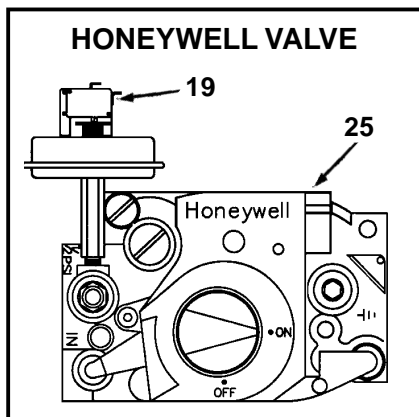

COMMERCIAL LOW NO_x TANK TYPE WATER HEATER

REPLACEMENT PARTS LIST

MODELS BCG3 & ABCG3 (ASME) Low NO_x

Item	Description	BCG370T120	BCG380T150	BCG3100T180	BCG3100T199	(A)BCG3100T200
		5NOX	6NOX	6NOX	6NOX	6NOX
Blower Assembly						
1	Blower	9005748205	9005748205	9005748205	9005748205	9005748205
2	Outlet Assembly, Exhaust	194424	194424	194424	194424	194424
3	Burner, Orifice Bracket, Main	9005792215	9005792215	9005792215	9005792215	9005792215
4	Burner Orifice, Main	76243-32	76243-35	76243-33	76243-32	76243-32
5	Burner Assembly, Main	9005297205	9005297205	9005297205	9005297205	9005297205
6	Burner w/Ignitor Bracket, Main	9005161205	9005161205	9005161205	9005161205	9005161205
Cleanout Assembly						
7	Gasket	9004099215	9004099215	9004099215	9004099215	9004099215
8	Pressure Plate	9005797205	9005797205	9005797205	9005797205	9005797205
#9	Screws, Machine	9004100215	9004100215	9004100215	9004100215	9004100215
10	Control, Ignition Board	9004569205	9004569205	9004569205	9004569205	9004569205
11	Cover, Burner	9005793215	098185-3	9005795215	9005795215	9005795215
12	Cover, Cleanout	181260	181260	181260	181260	181260
13	Ignitor, Flame Sensor	9004606205	9004606205	9004606205	9004606205	9004606205
*14	Manual, Instruction	197934-001	197934-001	197934-001	197934-001	197934-001
15	Probe/ECO, Upper Thermostat	9006161215	9006161215	9006161215	9006161215	9006161215
16	Probe/Lower Thermostat	9006160215	9006160215	9006160215	9006160215	9006160215
17	Rod, Anode	9003895005(2)	9003892005(4)	9003892005(4)	9003892005(4)	9003892005(4)
18	Switch, Blower/Prover	9004575215	9004579215	9004573215	9004578215	9004578215
19	Switch, Low Gas Pressure	9004475215	9004475215	9004475215	9004475215	9004475215
20	Switch, Off/On	9005929215	9005929215	9005929215	9005929215	9005929215
21	Thermostat, Digital	9004570205	9004570205	9004570205	9004570205	9004570205
22	Tube, Inlet	194866	194866	194866	194866	194866
23	Tube, Outlet	192627-1	192627-1	192627-1	192627-1	192627-1
24	Valve, Drain	9003907105	9003907105	9003907105	9003907105	9003907105
25	Valve, Gas - Natural	9006918005	9006918005	9006918005	9006918005	9006918005
26	Valve, T&P	9005903205	9005903205	9005903205	9005903205	9005903205
*27	Wire Harness - Control	9004585215	9004585215	9004585215	9004585215	9004585215
*28	Wire Harness - Power	9004571215	9004571215	9004571215	9004571215	9004571215
29	The Eliminator	9006051205	9006050205	9006050205	9006050205	9006050205
30	(1 1/2") galvanized pipe union	9006053205	9006053205	9006053205	9006053205	9006053205